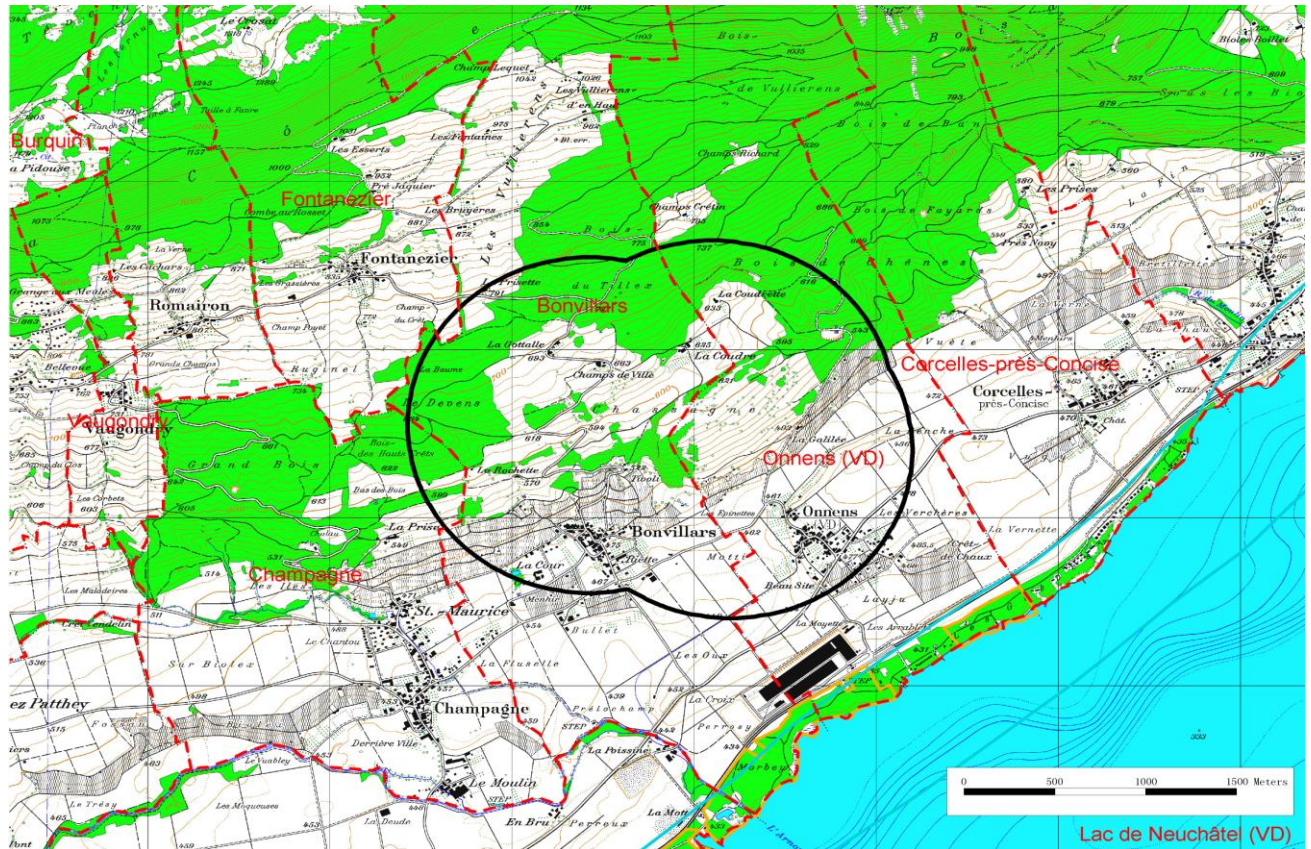

WWF®

for a living planet®

Site EMERAUDE la Chassagne

©Yves Vincke, WWF VD

Site-Nr 60

Le pâturage boisé et sec de La Chassagne est une réserve naturelle d'importance nationale. La valeur de ses milieux naturels est liée à une exploitation extensive par l'agriculture.

2. Liste des communes localisées sur le site

Bonvillars
Champagne
Fontanezier
Onnens (VD)

3. Liste des espèces Emeraude présentes sur le site:

Commentaire: Aucune espèce Emeraude a été répertoriée dans ce site. Déterminant pour l'incorporation du site dans le réseau Emeraude sont les types de milieux naturels s'y trouvant.

4. Types de milieux naturels présents sur les site:

forestiers
haies, lisières
prairiaux secs
rocheux, alluviaux

5. Périmètre hypothétique*

Chassagne (60) VD

-  Site Emeraude
-  IBA
-  Bas-marais
-  Hauts-marais
-  Zones alluviales
-  Réserves Oiseaux d'eau
-  Sites Amphibiens
-  Communes

© 2008 swisstopo (JD082807)

* Le 'périmètre hypothétique' est défini d'après une méthode standardisée, basée sur des données géographiques d'observation d'espèces, datant de la période entre 1973 et 2003. Le 'périmètre validé**' quant à lui présente une validation biologique et géographique faite par des experts. Le périmètre validé peut ainsi dévier du périmètre hypothétique. Les personnes intéressées à la validation de périmètres encore non-validés peuvent d'annoncer auprès de la direction du projet.