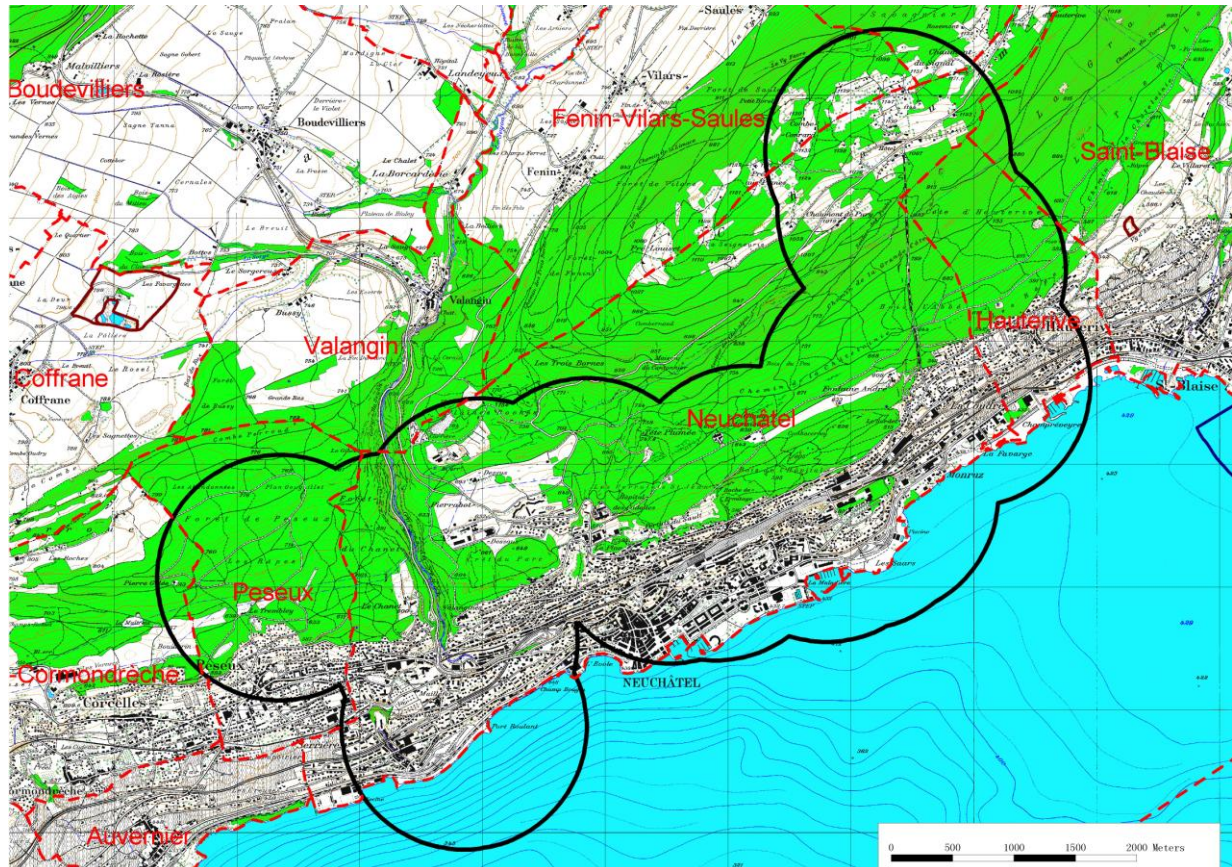

for a living planet[®]

Site EMERAUDE Bois de l'hôpital

© Sylvie Barbalat, WWF Neuchâtel

Site-Nr 50

Le Bois de l'Hôpital au dessus de la ville de Neuchâtel est une réserve forestière étonnante abritant de nombreuses espèces rares, constitué surtout de chênaie buissonnante, une association végétale menacée au niveau européen et abritant de nombreuses espèces rares d'oiseaux, de plantes, de chauves-souris et de papillons. Il bénéficie actuellement du statut de réserve forestière à intervention particulière. Grâce à une excellente collaboration entre le WWF et le service forestier de la Ville de Neuchâtel, de nombreuses mesures ont pu être prises en faveur de la biodiversité.

2. Liste des communes localisées sur le site

Corcelles-Cormondrèche
Peseux
Hauterive
Neuchâtel

Saint-Blaise
Fenin-Vilars-Saules
Savagnier
Valangin

3. Liste des espèces Emeraldes présentes sur le site:

GROUPE	GENRE	ESPECE	FRANCAIS
Coléoptère	Lucanus	cervus	Lucane Cerf-volant
Flore	Apium	repens	Ache rampante
Flore	Bromus	grossus	Brome volumineux
Mammifères	Lynx	lynx	Lynx
Mammifères	Myotis	bechsteini	Murin de Bechstein
Mammifères	Myotis	myotis	Grand murin
Reptiles	Emys	orbicularis	Cistude d'Europe

Bois de l'hôpital (50) NE

- Site Emeraude
- IBA
- Bas-marais
- Hauts-marais
- Zones alluviales
- Réserves Oiseaux d'eau
- Sites Amphibiens
- Communes

© 2008 swisstopo (JD082807)

* Le 'périmètre hypothétique' est défini d'après une méthode standardisée, basée sur des données géographiques d'observation d'espèces, datant de la période entre 1973 et 2003. Le 'périmètre validé**' quant à lui présente une validation biologique et géographique faite par des experts. Le périmètre validé peut ainsi dévier du périmètre hypothétique. Les personnes intéressées à la validation de périmètres encore non-validés peuvent d'annoncer auprès de la direction du projet.