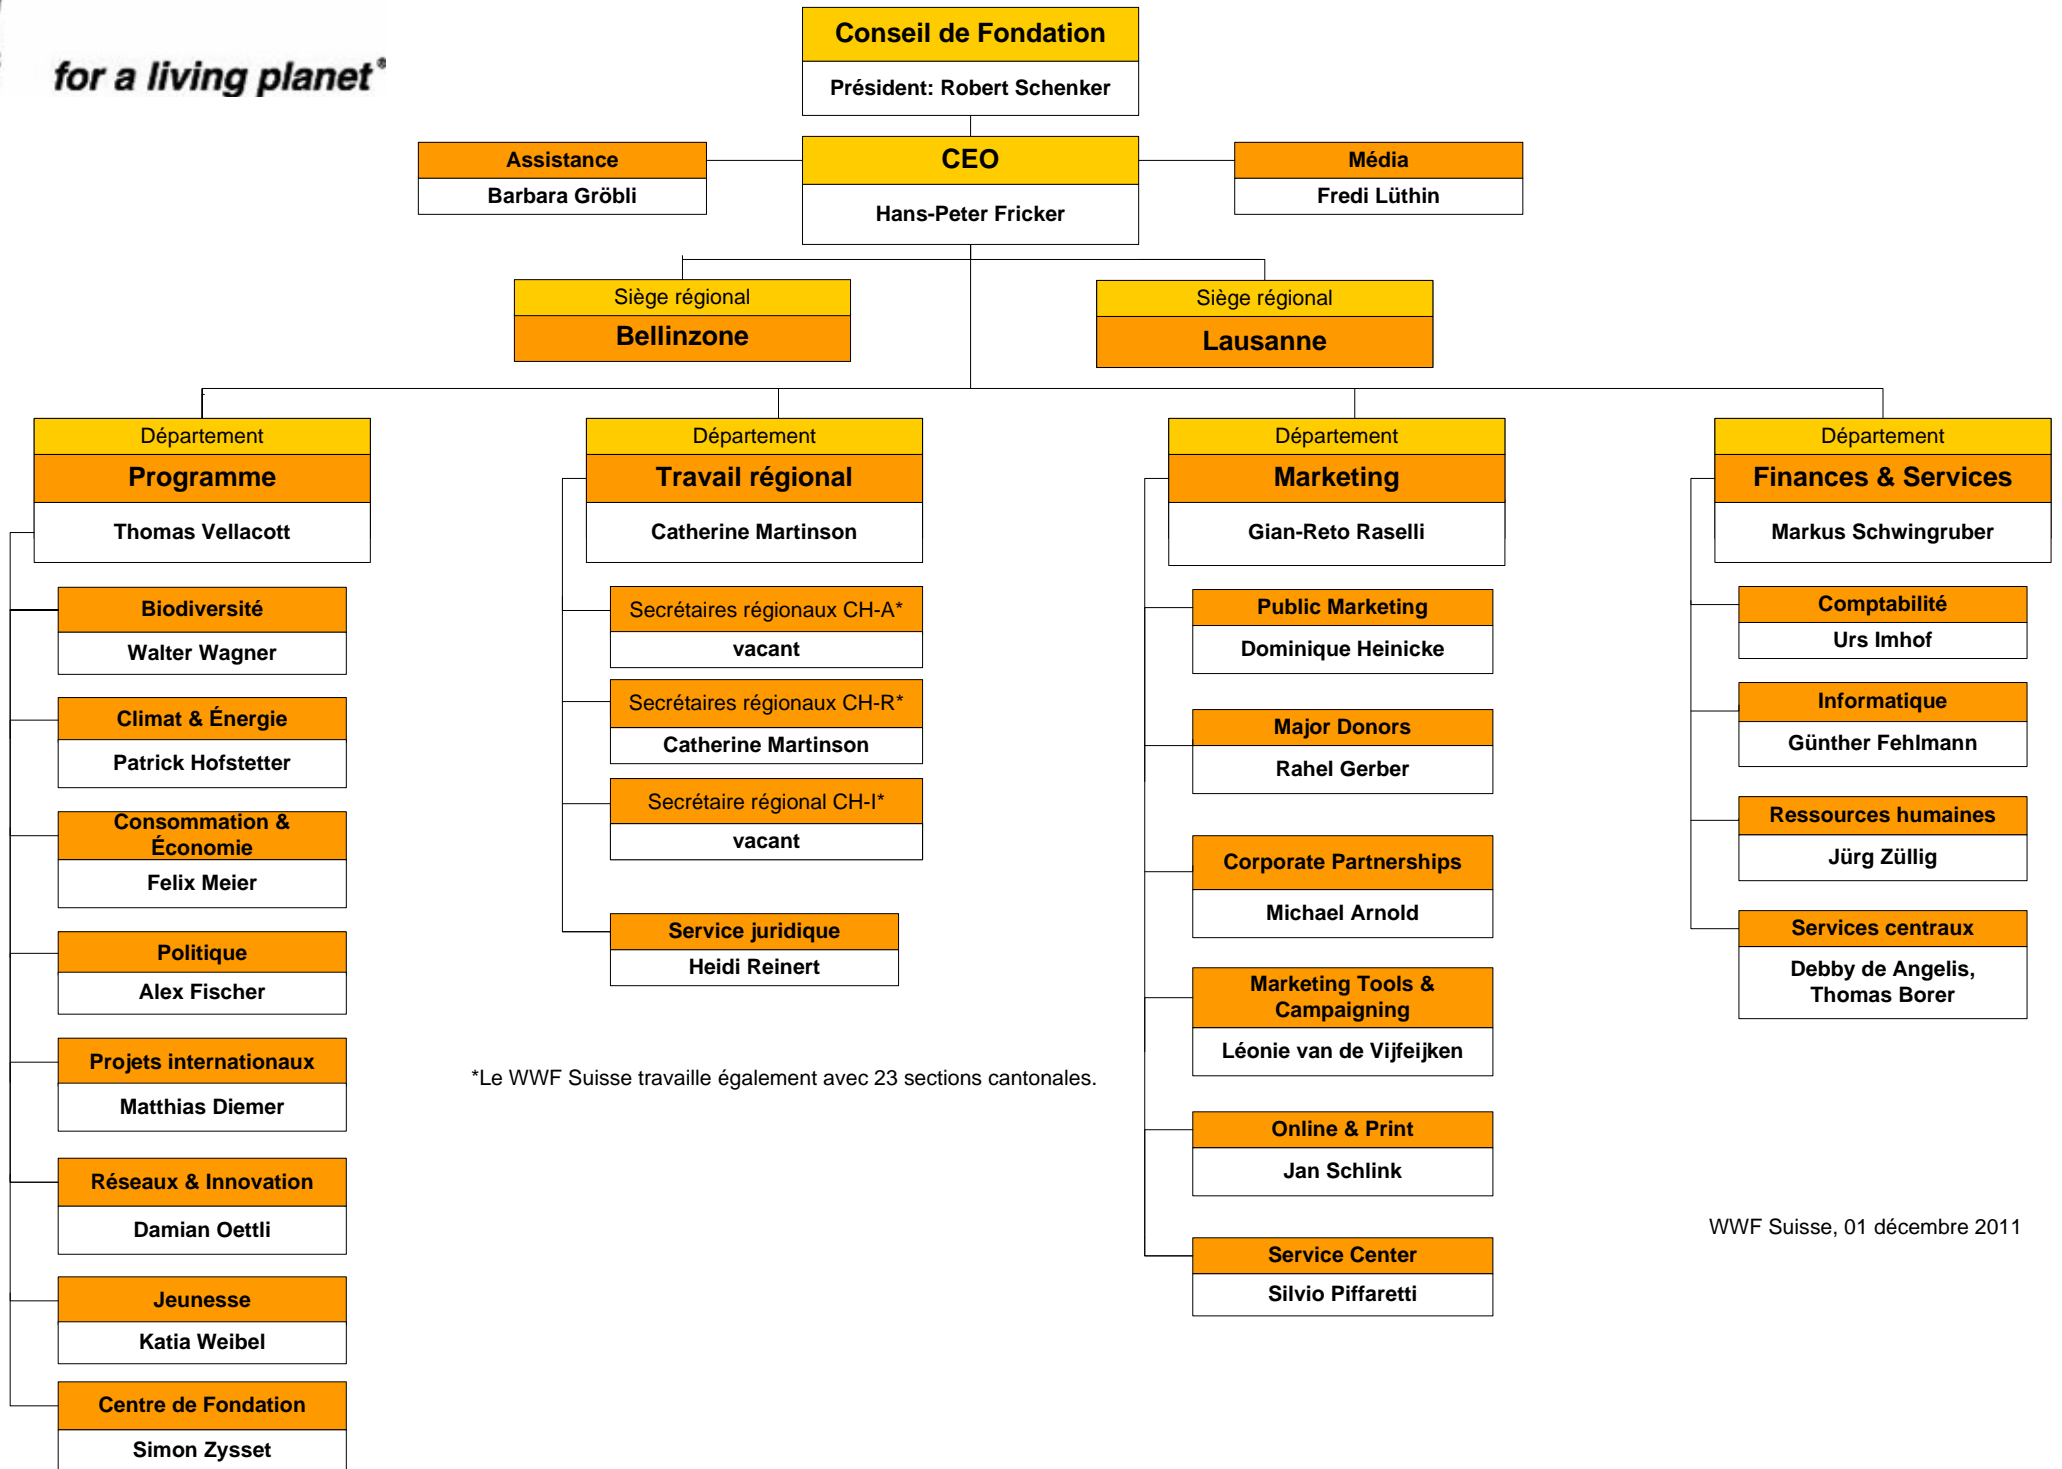

Organigramme WWF Suisse

*Le WWF Suisse travaille également avec 23 sections cantonales.