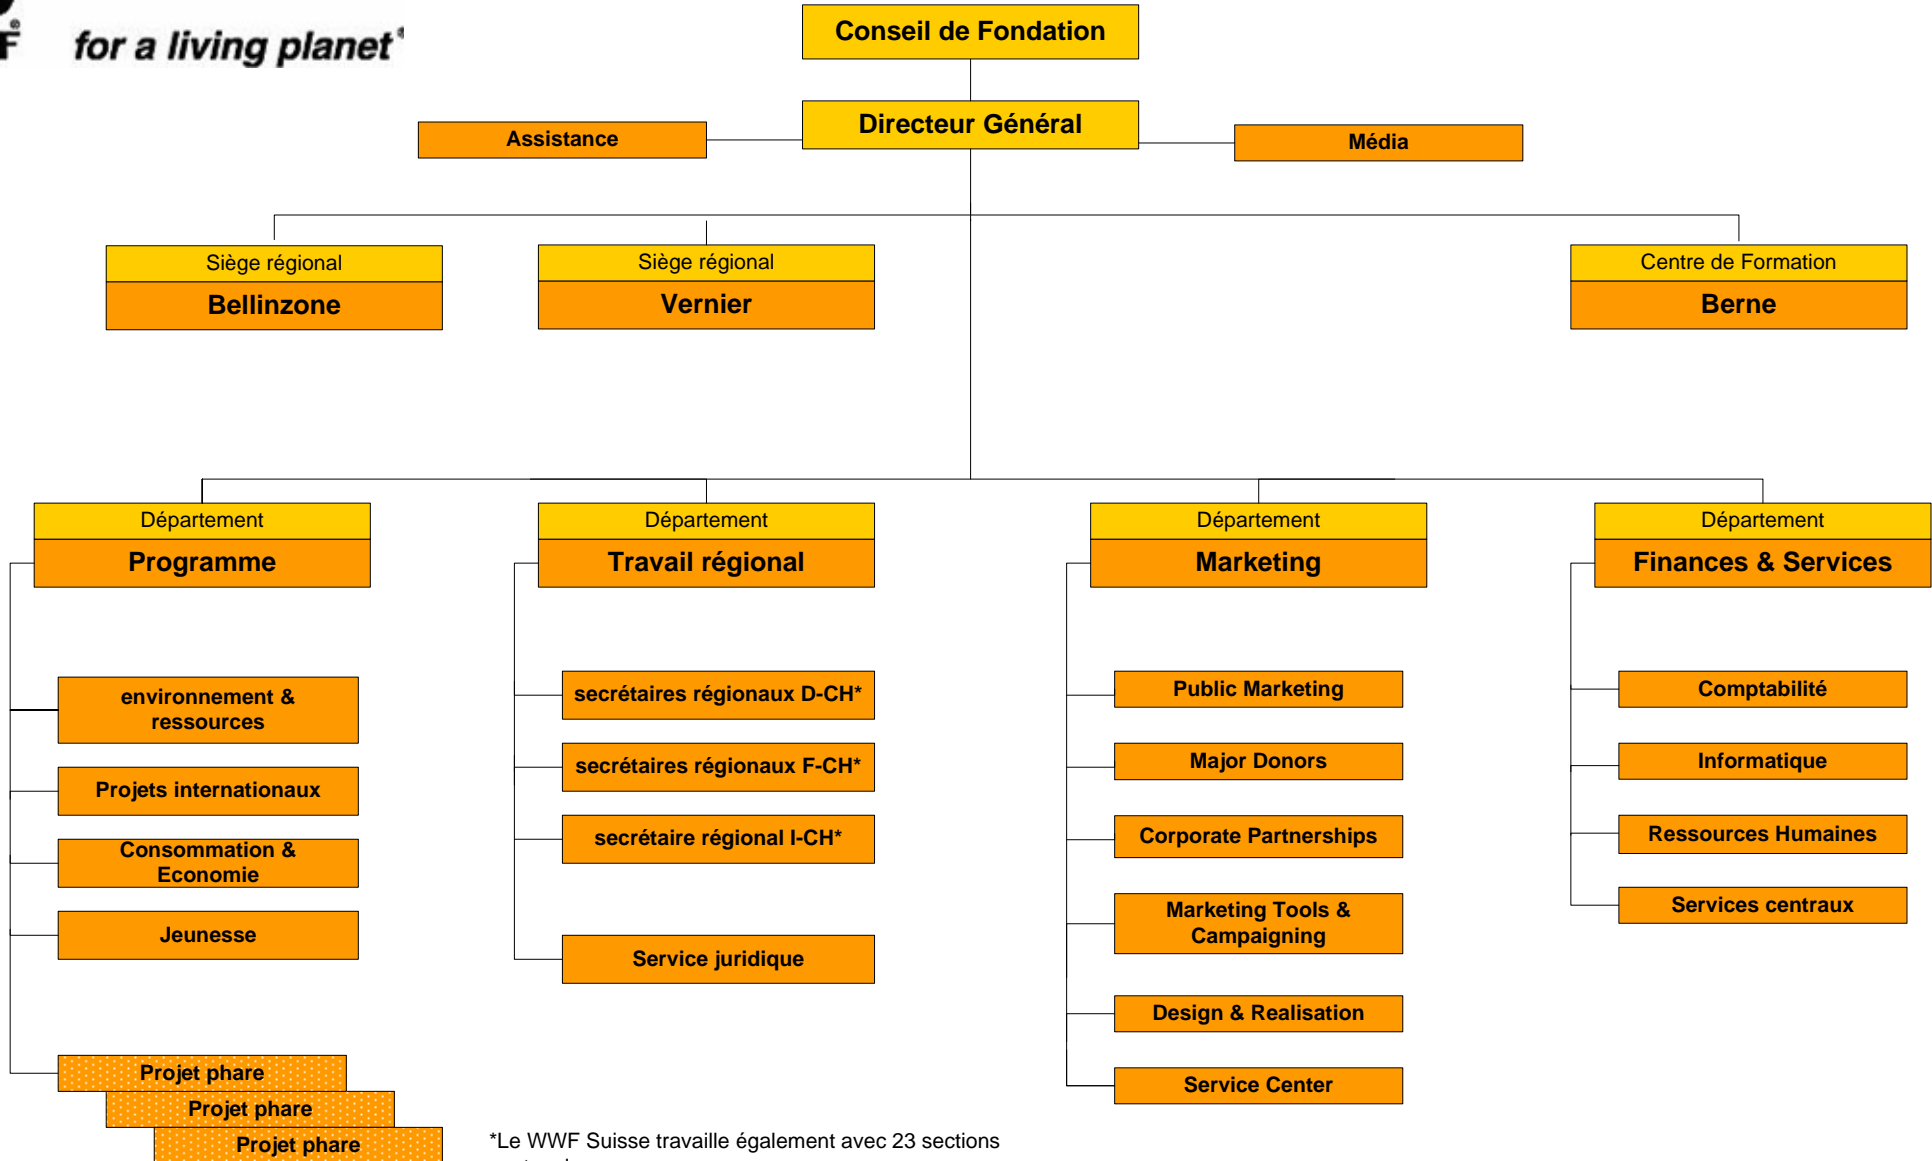

for a living planet¹

Organigramme WWF Suisse

*Le WWF Suisse travaille également avec 23 sections cantonales.