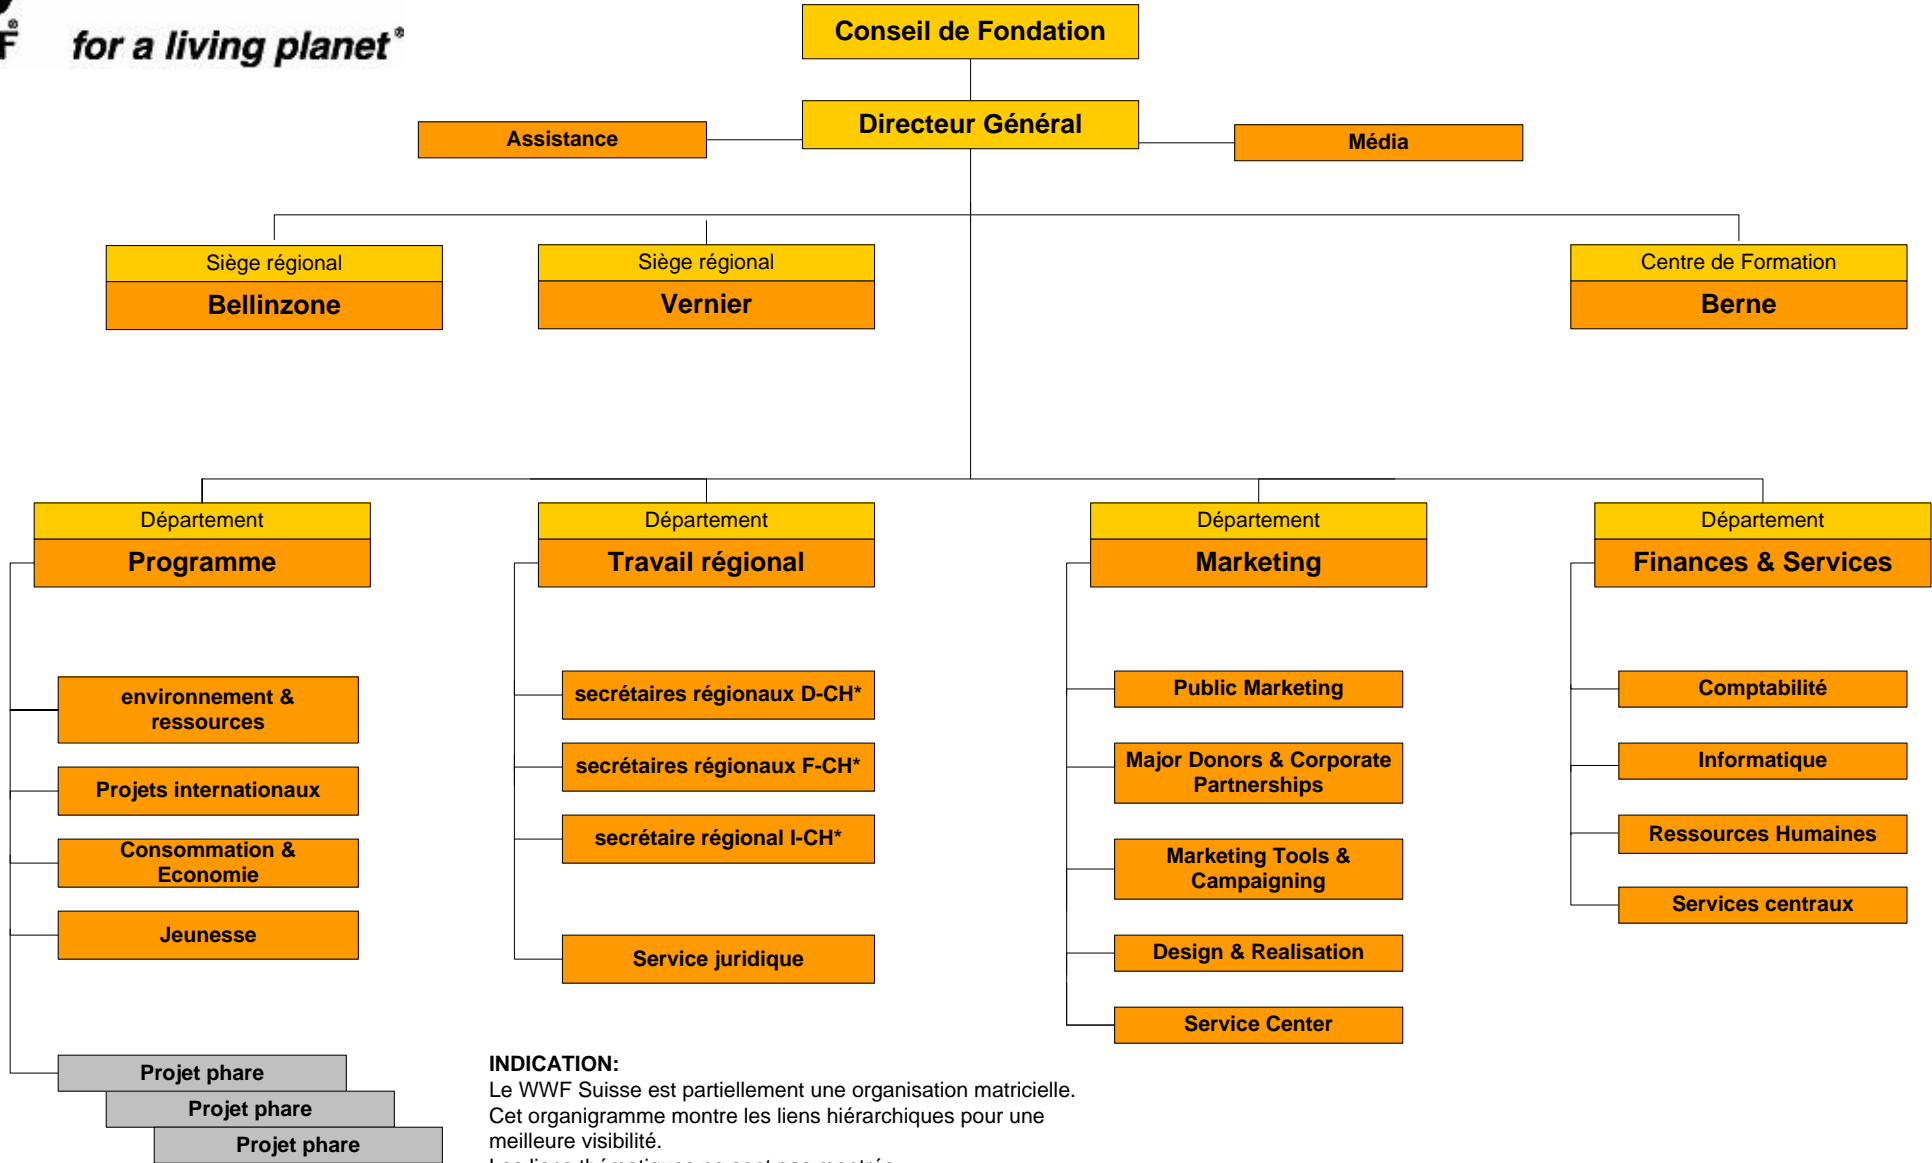

for a living planet®

Organigramme WWF Suisse

INDICATION:

Le WWF Suisse est partiellement une organisation matricielle. Cet organigramme montre les liens hiérarchiques pour une meilleure visibilité. Les liens thématiques ne sont pas montrés.

*Le WWF Suisse travaille également avec 23 sections cantonales.